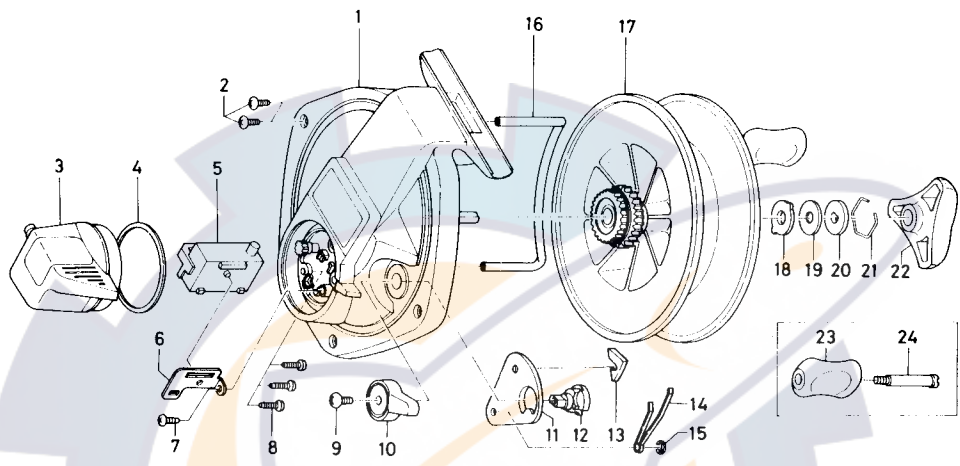

# SINGLE ACTION REEL DC375

Key No. 17 ~ 21, 23, 24  
E22-2501 Spool assembly

Key No.	Parts No.	Parts Name
1	E22-1601	Body
2	351-1803	Line guard screw
3	E21-2402	Depth counter cover
4	E21-1201	Depth counter ring
5	E23-2002	Depth counter
6	E22-6401	Depth counter plate
7	B93-3001	Depth counter plate screw
8	E13-0501	Depth counter screw
9	352-9502	Click lever screw
10	541-0601	Click lever
11	780-5802	Click plate assembly
12	461-0701	Click cam
13	040-1313	Click pawl
14	151-3402	Click spring
15	320-1402	Click spring retainer
16	B99-7901	Line guard
17	E22-2601	Spool assembly
18	375-5302	Eared washer
19	371-2731	Drag washer A
20	372-0801	Key washer
21	170-4001	Drag washer retainer
22	E24-9501	Drag knob
23	100-8301	Handle knob
24	B16-5502	Handle screw